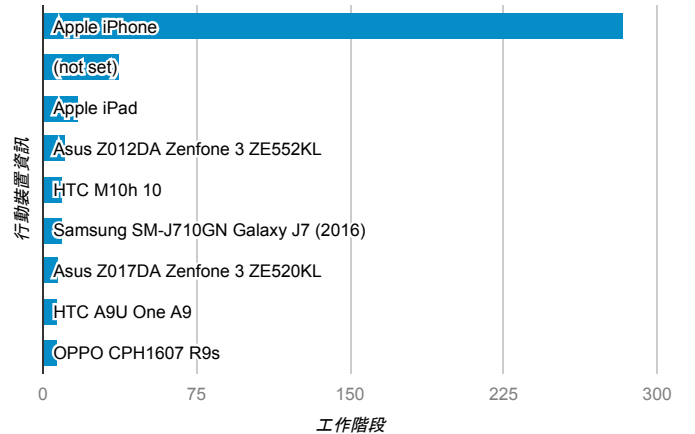

造訪和新造訪率 (依行動裝置資訊分組)