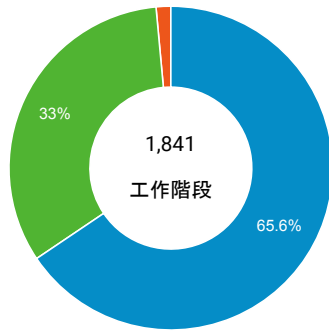

造訪 (依瀏覽器分組)

造訪和新造訪率 (依行動裝置資訊分組)

造訪 (依裝置類別分組)

■ desktop ■ mobile ■ tablet

造訪 (依語言分組)

語言	工作階段
zh-tw	1,678
en-us	114
zh-cn	24
en-gb	9
ja	5
ja-jp	3
en-au	2
c	1
de-de	1
id	1