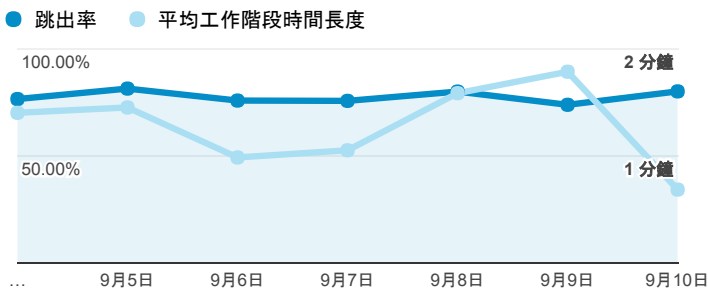

報表01_訪客

2017年9月4日 - 2017年9月10日

所有使用者
100.00% 個工作階段

平均造訪停留時間和單次造訪頁數

跳出率和平均造訪停留時間

造訪和不重複訪客

造訪和新造訪

造訪地圖

造訪 (依瀏覽器分組)

造訪和新造訪率 (依行動裝置資訊分組)

造訪 (依裝置類別分組)

■ desktop ■ mobile ■ tablet

造訪 (依語言分組)

語言	工作階段
zh-tw	1,678
en-us	114
zh-cn	24
en-gb	9
ja	5
ja-jp	3
en-au	2
c	1
de-de	1
id	1