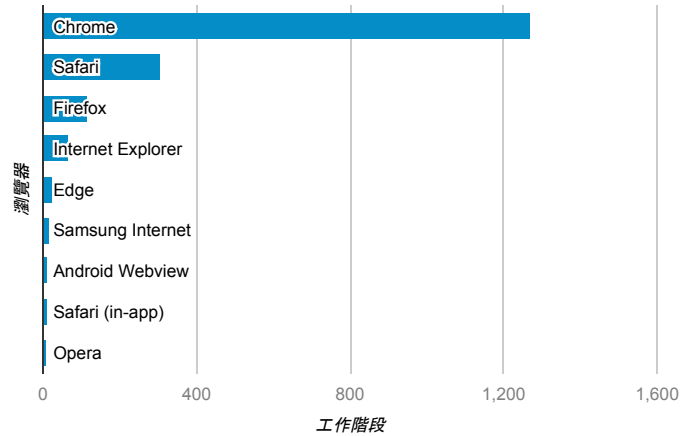

造訪 (依瀏覽器分組)