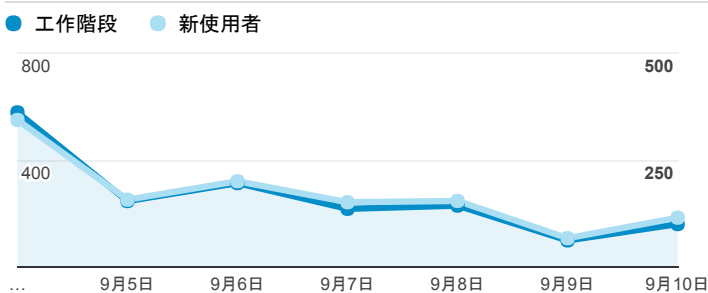

報表01_訪客

2017年9月4日 - 2017年9月10日

所有使用者
100.00% 個工作階段

平均造訪停留時間和單次造訪頁數

跳出率和平均造訪停留時間

造訪和不重複訪客

造訪和新造訪

造訪地圖

造訪 (依瀏覽器分組)

造訪和新造訪率 (依行動裝置資訊分組)

造訪 (依裝置類別分組)

■ desktop ■ mobile ■ tablet

造訪 (依語言分組)

語言	工作階段
zh-tw	1,678
en-us	114
zh-cn	24
en-gb	9
ja	5
ja-jp	3
en-au	2
c	1
de-de	1
id	1