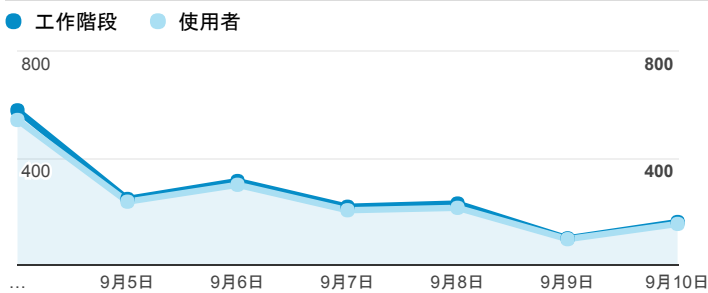

報表01_訪客

2017年9月4日 - 2017年9月10日

所有使用者
100.00% 個工作階段

平均造訪停留時間和單次造訪頁數

跳出率和平均造訪停留時間

造訪和不重複訪客

造訪和新造訪

造訪地圖

造訪 (依瀏覽器分組)

造訪和新造訪率 (依行動裝置資訊分組)

造訪 (依裝置類別分組)

■ desktop ■ mobile ■ tablet

造訪 (依語言分組)

語言	工作階段
zh-tw	1,678
en-us	114
zh-cn	24
en-gb	9
ja	5
ja-jp	3
en-au	2
c	1
de-de	1
id	1