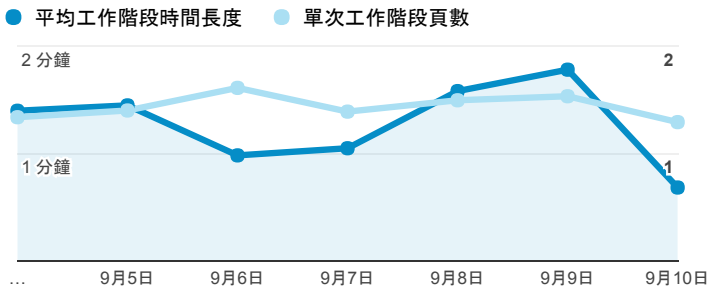

報表01_訪客

2017年9月4日 - 2017年9月10日

所有使用者
100.00% 個工作階段

平均造訪停留時間和單次造訪頁數

跳出率和平均造訪停留時間

造訪和不重複訪客

造訪和新造訪

造訪地圖

造訪 (依瀏覽器分組)

造訪和新造訪率 (依行動裝置資訊分組)

造訪 (依裝置類別分組)

■ desktop ■ mobile ■ tablet

造訪 (依語言分組)

語言	工作階段
zh-tw	1,678
en-us	114
zh-cn	24
en-gb	9
ja	5
ja-jp	3
en-au	2
c	1
de-de	1
id	1