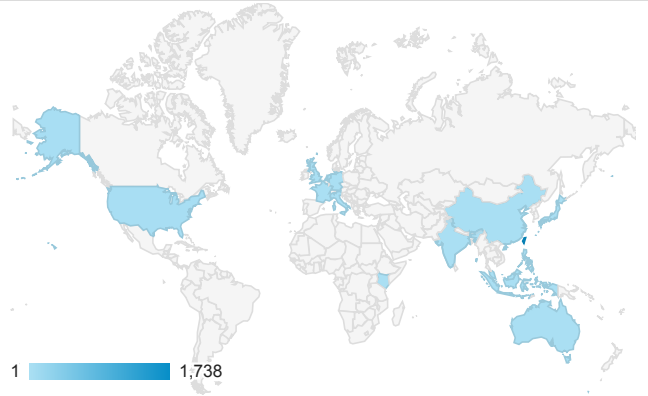

報表01_訪客

2017年9月4日 - 2017年9月10日

所有使用者
100.00% 個工作階段

平均造訪停留時間和單次造訪頁數

跳出率和平均造訪停留時間

造訪和不重複訪客

造訪和新造訪

造訪地圖

造訪 (依瀏覽器分組)

造訪和新造訪率 (依行動裝置資訊分組)

造訪 (依裝置類別分組)

■ desktop ■ mobile ■ tablet

造訪 (依語言分組)

語言	工作階段
zh-tw	1,678
en-us	114
zh-cn	24
en-gb	9
ja	5
ja-jp	3
en-au	2
c	1
de-de	1
id	1